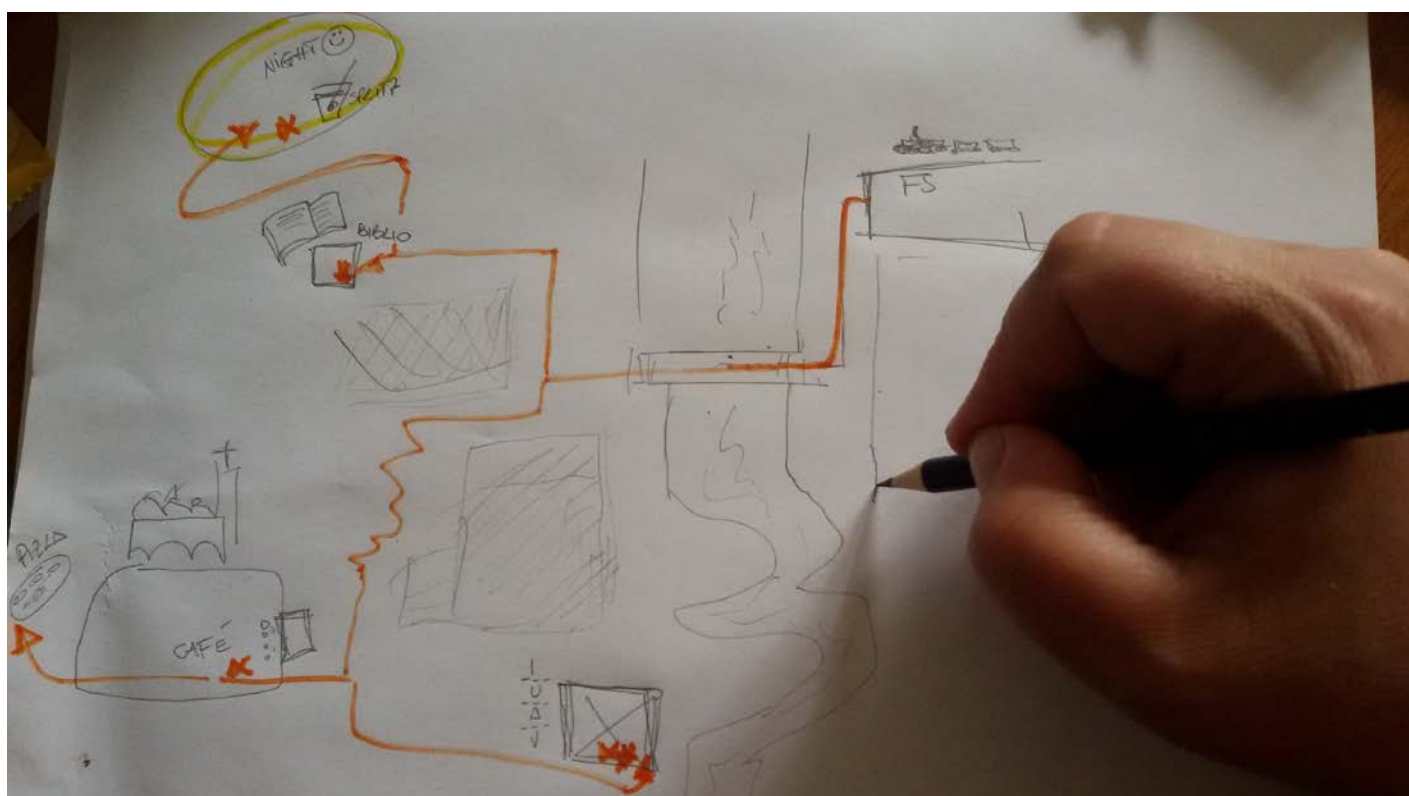

MAPPING VICENZA

RAPPRESENT-AZIONI A CONFRONTO

Laboratorio di Convivenza delle culture nel territorio per un futuro sostenibile

20-24 Giugno 2016, h. 10.00 > 17.00

c/o Liceo Scientifico G.B. Quadri
Viale Carducci 17, Vicenza